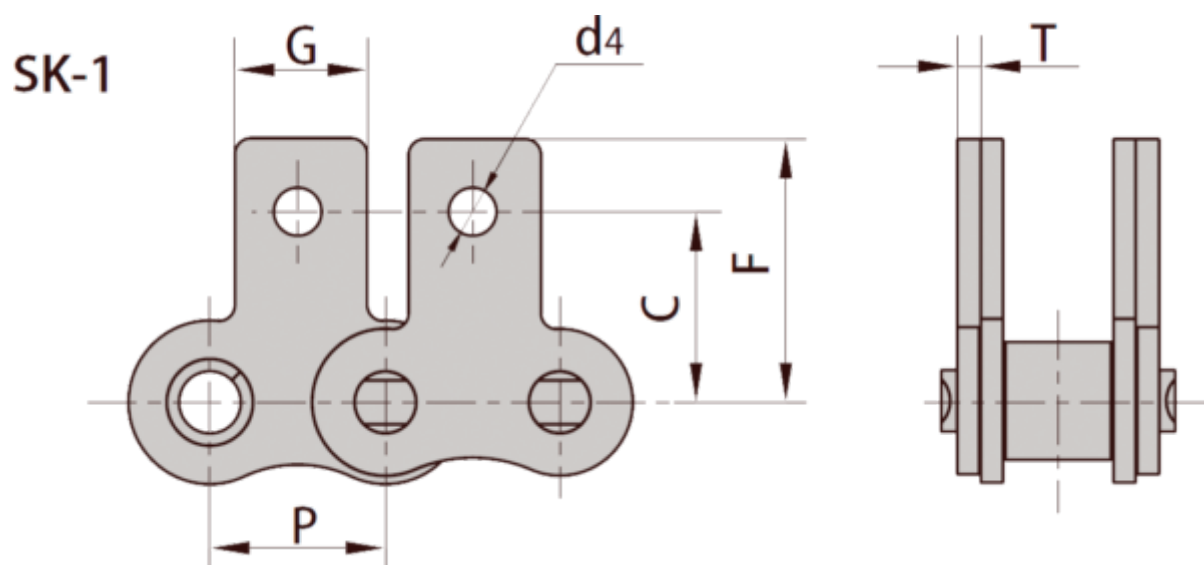

Varenummer: 6100110081022

Beskrivelse: 16B1

SK1 Opretstående begge sider, 1 hul, medbringer med fjederlås

## Mål

C = 23.15

d4 = 6.4

F = 34.00

G = 19.1

P = 25.40

T = 3.10